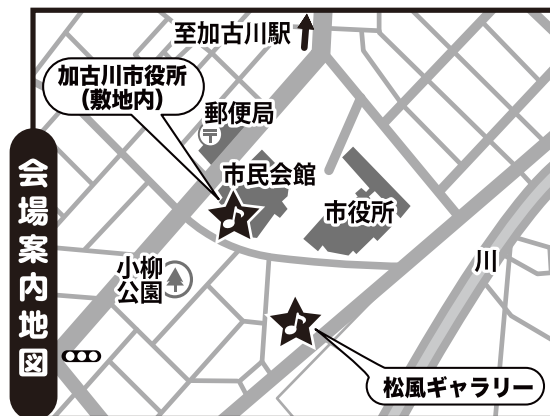

# 童謡コーラス

体験練習&活動説明会 **【入場無料/予約不要/見学自由】**

※貸し楽譜を用意しています。特に準備する物はありませんので、直接会場へのお立ち寄りも大歓迎!!

平成28年 **3月8日(火)**

※次回の練習日は**3月22日**です。

**加古川第2童謡コーラス**  
朝10時00分~11時30分  
場所: 松風ギャラリー 2階 ホール

平成28年 **3月14日(月)**

※次回の練習日は**3月28日**です。

**加古川童謡コーラス**  
朝10時00分~11時30分  
加古川市民会館 1階 大会議室

※市民ならどなた様でも入場参加可能ですが、施設の利用規則により、不特定多数及び会場定員を超えないように入場制限を行います。入会及び見学の申込受付は先着順で、定員になり次第メ切りとなりますので、予めご了承下さい。

ごあいさつ  
この度あなたの町の童謡コーラスが新しい仲間を迎え、再出発します! この活動の魅力と役割を広く市民の皆様に啓発するために**参加無料の説明会(体験合唱会)**を開催します。童謡や唱歌の易しい歌唄を大斉唱して、お腹の底から歌って♪笑つての楽しい時間を過ごしましょう! 地域活動に入会して継続する事もでき、NPO支援の**曲集プレゼント**の制度有(詳しくは裏面を) さあ! 歌の力で人生を明るく、寝たきりゼロ、引きこもりゼロ、元気な90才、100才代を目指し、アタタも童謡コーラスの歌仲間になろう!